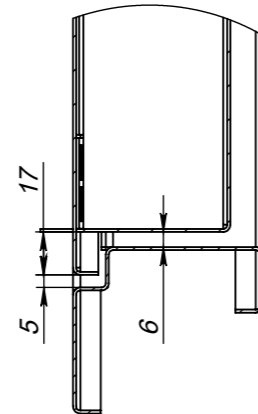

Общий вид

Номер заказа	25/146	№ пп	Наименование	Кол-во
Наименование изделия	ДГМп-1	1	Закладная в раму	1
Кол-во	9 шт	2	Закладная под доводчик	8
Серийный номер	001-009			
Размер по раме	790x 1995		Гибка - стр. 3	
Цвет	7035			
Тип коробки/порога/петли	угловая/есть/три			
Тип замка/ручка/цилиндр	DL/ручка ручка/ключ ключ			
Дополнительные пояснения к заказу				
1 Доводчик стандартный				
2				
3				

Вварить по отметке в корыте

!ВНИМАНИЕ!
Калитка к профильным воротам!

МЕСТНЫЙ G
МАСШТАБ 1:3

МЕСТНЫЙ F
МАСШТАБ 1:3

СЕЧЕНИЕ E-E
МАСШТАБ 1:10

МЕСТНЫЙ L
МАСШТАБ 1:3

МЕСТНЫЙ I
МАСШТАБ 1:3

!КАЛИТКА В КАРКАСНЫЕ ВОРОТА