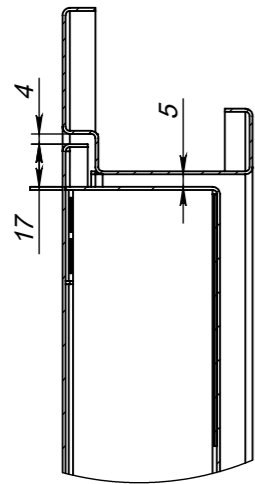

Общий вид

Номер заказа	25/146	№ пп	Наименование	Кол-во
Наименование изделия	ДГМп-1	1	Закладная в раму	1
Кол-во	9 шт	2	Закладная под доводчик	8
Серийный номер	001-009			
Размер по раме	790x 1995		Гибка - стр. 3	
Цвет	7035			
Тип коробки/порога/петли	угловая/есть/три			
Тип замка/ручка/цилиндр	DL/ручка ручка/ключ ключ			
Дополнительные пояснения к заказу				
1 Доводчик стандартный				
2				
3				

Вварить по отметке в корыте

!ВНИМАНИЕ!
Калитка к профильным воротам!

МЕСТНЫЙ G
МАСШТАБ 1:3

МЕСТНЫЙ F
МАСШТАБ 1:3

СЕЧЕНИЕ E-E
МАСШТАБ 1:10

МЕСТНЫЙ L
МАСШТАБ 1:3

МЕСТНЫЙ I
МАСШТАБ 1:3

!КАЛИТКА В КАРКАСНЫЕ ВОРОТА