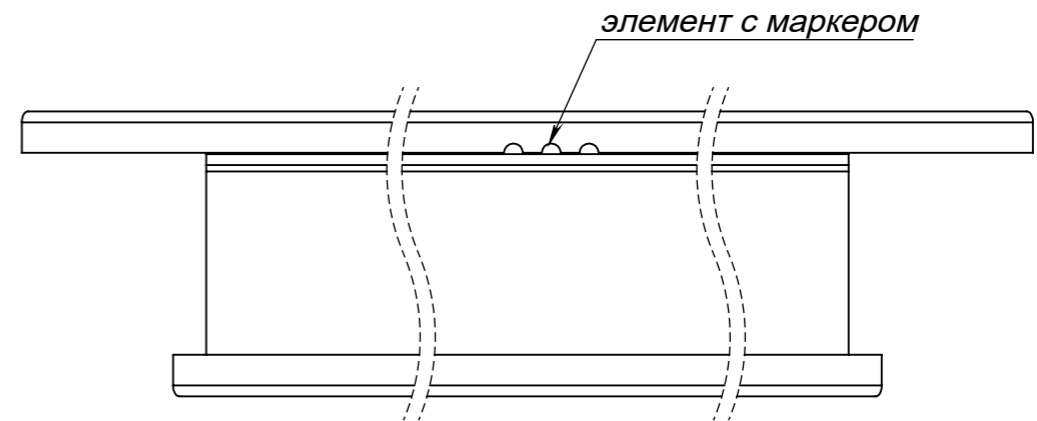

Крышка активной створки

Элемент рамы

3 элемента с полкой 13мм

1 элемент - с маркером - с полкой 11мм

Дата	Автор
11.06.2025	Лякин Евгений