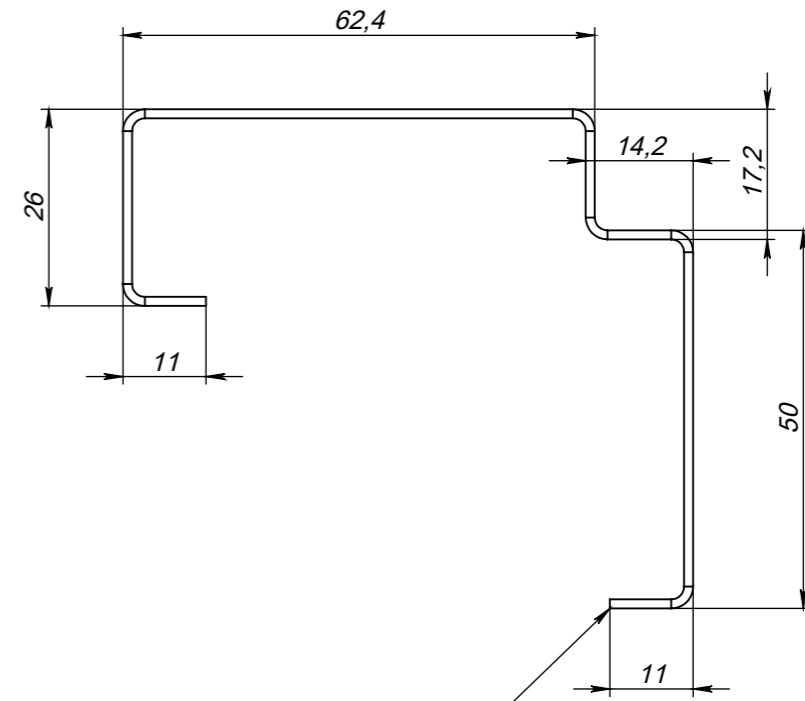

Общий вид

Номер заказа	25/146	№ пп	Наименование	Кол-во
Наименование изделия	ДГМп-1	1	Закладная в раму	1
Кол-во	9 шт	2	Закладная под доводчик	8
Серийный номер	001-009			
Размер по раме	790x 1995		Гибка - стр. 3	
Цвет	7035			
Тип коробки/порога/петли	угловая/есть/три			
Тип замка/ручка/цилиндр	DL/ручка ручка/ключ ключ			
Дополнительные пояснения к заказу				
1 Доводчик стандартный				
2				
3				

Крышка активной створки

Элемент рамы

3 элемента с полкой 13мм

1 элемент - с маркером - с полкой 11мм

Дата	Автор
11.06.2025	Лякин Евгений