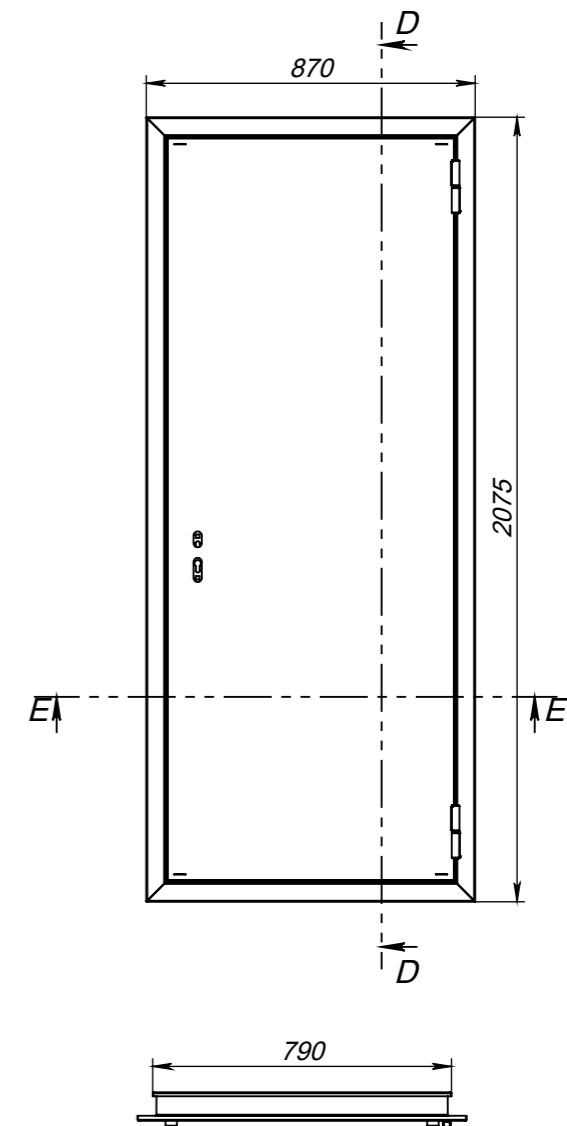

МЕСТНЫЙ L
МАСШТАБ 1:3