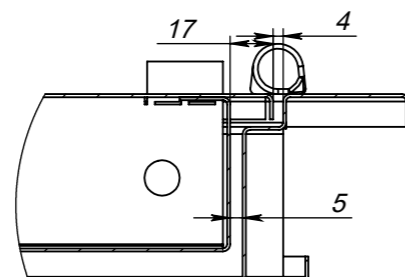

Общий вид

Номер заказа	25/146	№ пп	Наименование	Кол-во
Наименование изделия	ДГМп-1	1	Закладная в раму	1
Кол-во	9 шт	2	Закладная под доводчик	8
Серийный номер	001-009			
Размер по раме	790x 1995		Гибка - стр. 3	
Цвет	7035			
Тип коробки/порога/петли	угловая/есть/три			
Тип замка/ручка/цилиндр	DL/ручка ручка/ключ ключ			
Дополнительные пояснения к заказу				
1 Доводчик стандартный				
2				
3				

Вварить по отметке в корыте

!ВНИМАНИЕ!
Калитка к профильным воротам!

МЕСТНЫЙ G
МАСШТАБ 1:3

МЕСТНЫЙ F
МАСШТАБ 1:3

СЕЧЕНИЕ E-E
МАСШТАБ 1:10

МЕСТНЫЙ L
МАСШТАБ 1:3

МЕСТНЫЙ I
МАСШТАБ 1:3

!КАЛИТКА В КАРКАСНЫЕ ВОРОТА