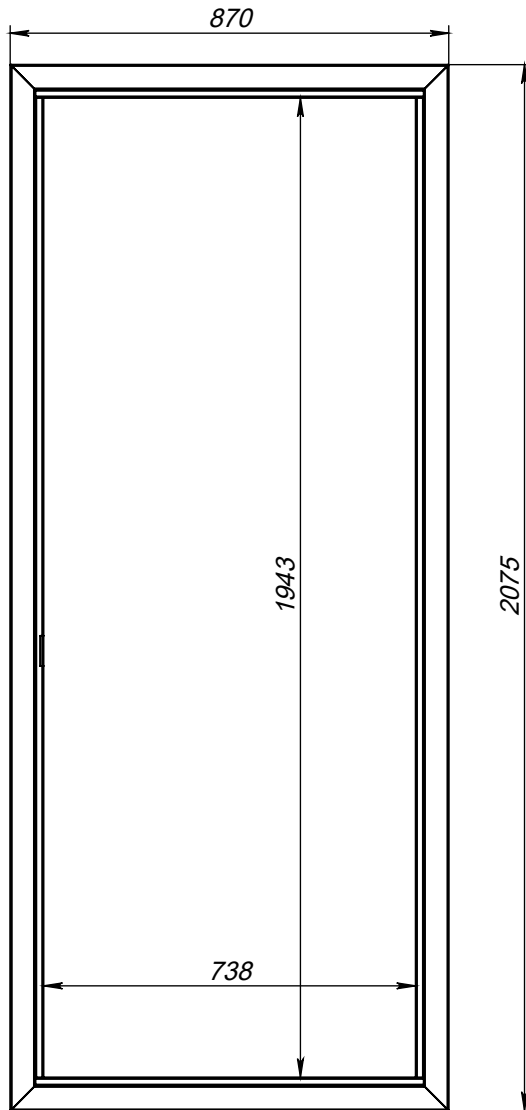

Рама

Дата	Автор
11.06.2025	Лякин Евгений

КАЛИТКА В КАРКАСНЫЕ ВОРОТА

Лист

2