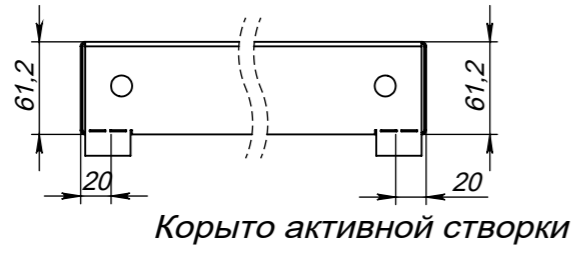

Дата 11.06.2025
Автор Лякин Евгений

Лист 1

Рама

Дата	Автор
11.06.2025	Лякин Евгений

КАЛИТКА В КАРКАСНЫЕ ВОРОТА

Лист

2

Корыто активной створки

Крышка активной створки

Элемент рамы

3 элемента с полкой 13мм

1 элемент - с маркером - с полкой 11мм

Дата	Автор
11.06.2025	Лякин Евгений