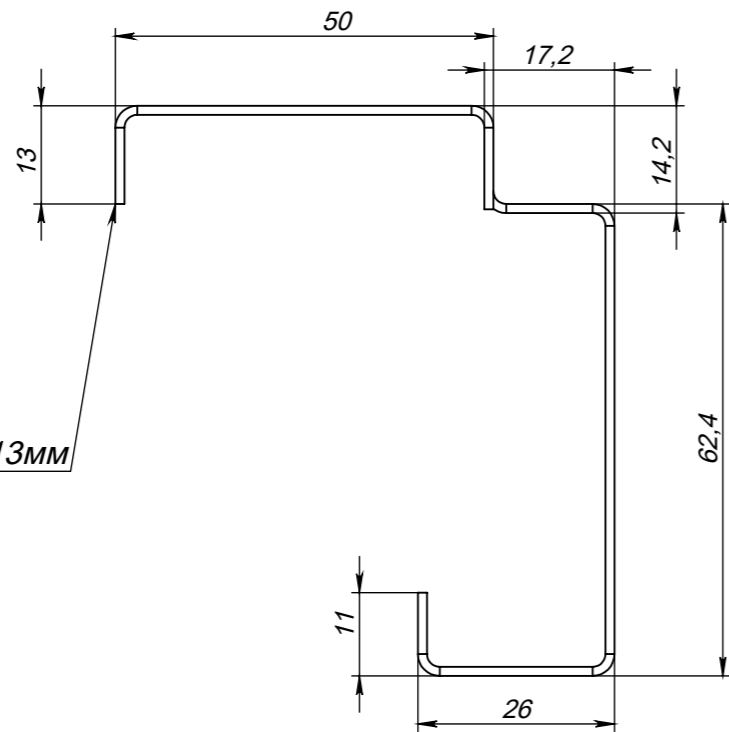

Общий вид

Номер заказа	25/146	№ пп	Наименование	Кол-во
Наименование изделия	ДГМп-1	1	Закладная в раму	1
Кол-во	9 шт	2	Закладная под доводчик	8
Серийный номер	001-009			
Размер по раме	790x 1995		Гибка - стр. 3	
Цвет	7035			
Тип коробки/порога/петли	угловая/есть/три			
Тип замка/ручка/цилиндр	DL/ручка ручка/ключ ключ			
Дополнительные пояснения к заказу				
1 Доводчик стандартный				
2				
3				

Дата 11.06.2025
Автор Лякин Евгений

Лист 1

Рама

Дата	Автор
11.06.2025	Лякин Евгений

КАЛИТКА В КАРКАСНЫЕ ВОРОТА

Лист

2

Корыто активной створки

Крышка активной створки

Элемент рамы

3 элемента с полкой 13мм

1 элемент - с маркером - с полкой 11мм

Дата	Автор
11.06.2025	Лякин Евгений