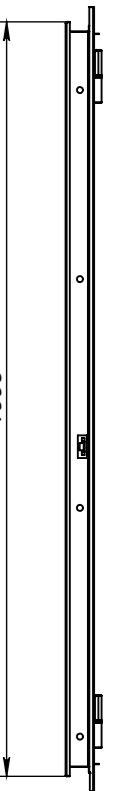

Общий вид

Номер заказа	25/146	№ пп	Наименование	Кол-во
Наименование изделия	ДГМп-1	1	Закладная в раму	1
Кол-во	9 шт	2	Закладная под доводчик	8
Серийный номер	001-009			
Размер по раме	790x 1995		Гибка - стр. 3	
Цвет	7035			
Тип коробки/порога/петли	угловая/есть/три			
Тип замка/ручка/цилиндр	DL/ручка ручка/ключ ключ			
Дополнительные пояснения к заказу				
1 Доводчик стандартный				
2				
3				

Вварить по отметке в корыте

!ВНИМАНИЕ!
Калитка к профильным воротам!

МЕСТНЫЙ G
МАСШТАБ 1:3

МЕСТНЫЙ F
МАСШТАБ 1:3

СЕЧЕНИЕ E-E
МАСШТАБ 1:10

МЕСТНЫЙ L
МАСШТАБ 1:3

МЕСТНЫЙ I
МАСШТАБ 1:3

!КАЛИТКА В КАРКАСНЫЕ ВОРОТА

Дата 11.06.2025
Автор Лякин Евгений

Лист 1

Рама

Дата	Автор
11.06.2025	Лякин Евгений

КАЛИТКА В КАРКАСНЫЕ ВОРОТА

Лист

2

Корыто активной створки

Крышка активной створки

Элемент рамы

3 элемента с полкой 13мм

1 элемент - с маркером - с полкой 11мм

Дата	Автор
11.06.2025	Лякин Евгений