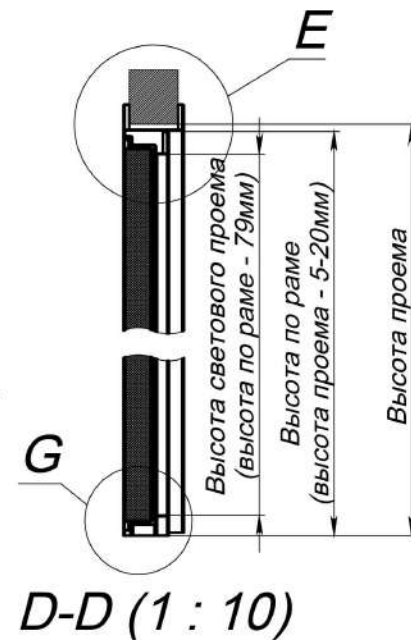

Дверь угловая 2-польная с порогом

Монтажный зазор - 5-15мм

Инв. № подл.	Подп. и дата
Взам. инв. №	Инв. № дубл.
Подп. и дата	15.02.2021
Инв. № подл.	Подп. и дата

Изм.	Лист	№ докум.	Подп.	Дата
------	------	----------	-------	------

Дверь угловая 2-польная с порогом

Лист
1