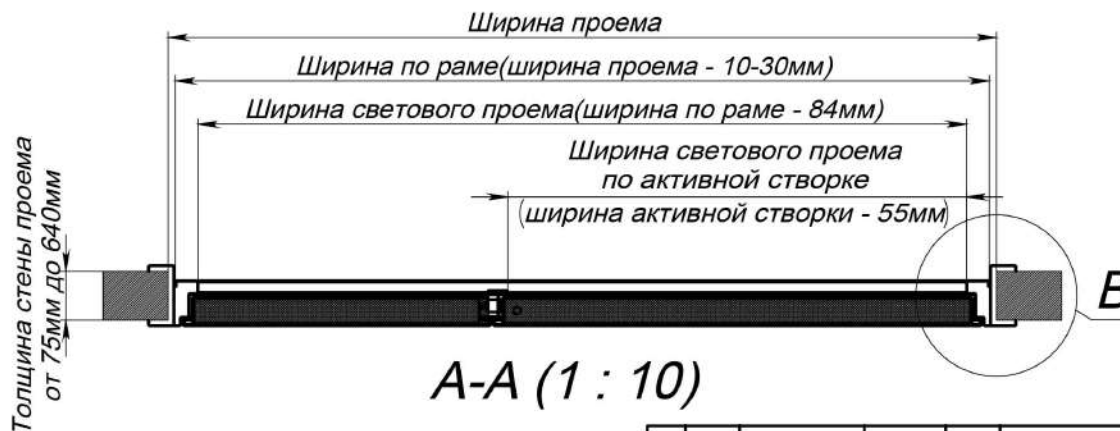

Дверь угловая 2-польная с порогом

Монтажный зазор - 5-15мм

Инв. № подл.	Подп. и дата
Взам. инв. №	Инв. № дубл.
Подп. и дата	15.02.2021
Инв. № подл.	Подп. и дата

Изм.	Лист	№ докум.	Подп.	Дата
------	------	----------	-------	------

Дверь угловая 2-польная с порогом

Лист
1