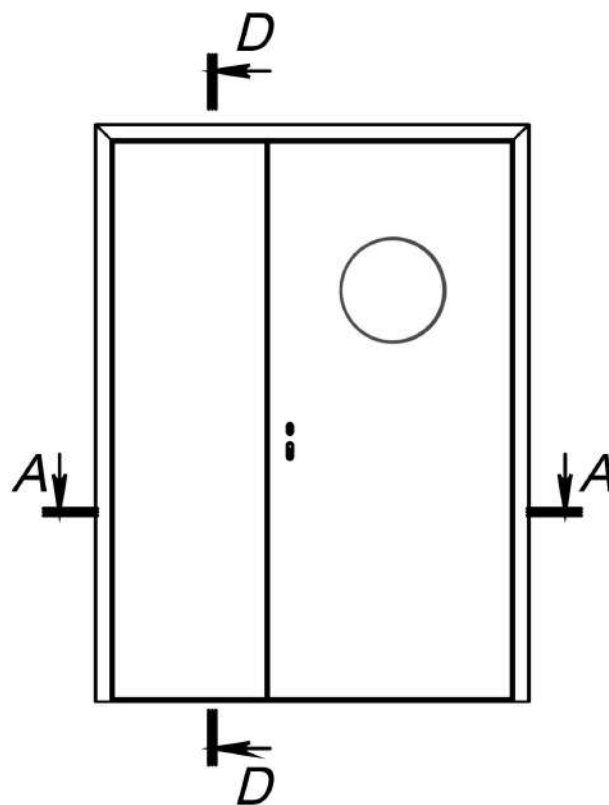

Дверь угловая 2-польная с порогом

Монтажный зазор - 5-15мм

Инв. № подл.	Подп. и дата
Взам. инв. №	Инв. № дубл.
Подп. и дата	15.02.2021
Инв. № подл.	Подп. и дата

Изм.	Лист	№ докум.	Подп.	Дата
------	------	----------	-------	------

Дверь угловая 2-польная с порогом

Лист
1