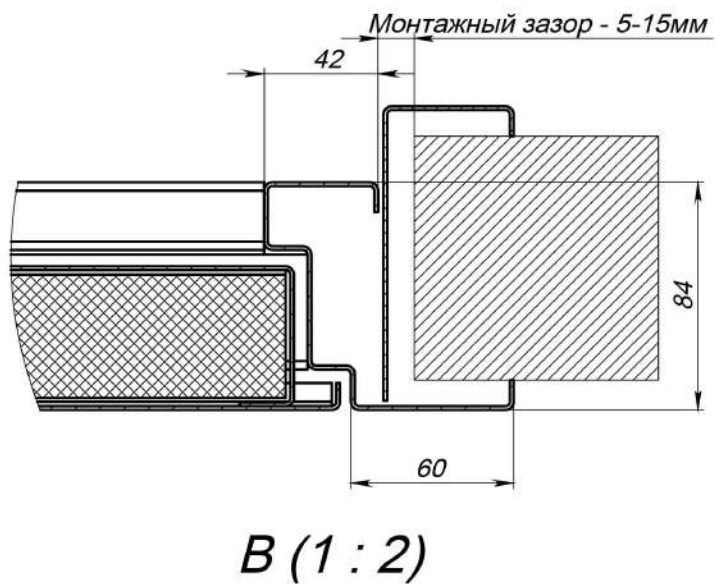

Дверь угловая 2-польная с порогом

Монтажный зазор - 5-15мм

Инв. № подл.	Подп. и дата
Взам. инв. №	Инв. № дубл.
Подп. и дата	15.02.2021
Инв. № подл.	Подп. и дата

Изм.	Лист	№ докум.	Подп.	Дата
------	------	----------	-------	------

Дверь угловая 2-польная с порогом

Лист
1