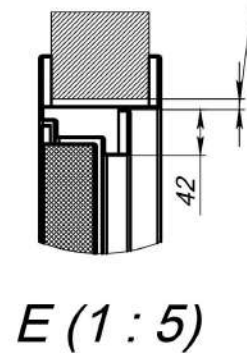

Дверь угловая 2-польная с порогом

Монтажный зазор - 5-15мм

Инв. № подл.	Подп. и дата
Взам. инв. №	Инв. № дубл.
Подп. и дата	15.02.2021
Инв. № подл.	Подп. и дата

Изм.	Лист	№ докум.	Подп.	Дата
------	------	----------	-------	------

Дверь угловая 2-польная с порогом

Лист
1