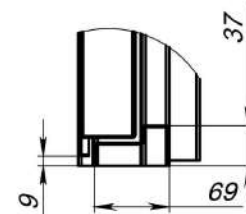

Дверь угловая 2-польная с порогом

Монтажный зазор - 5-15мм

Инв. № подл.	Подп. и дата
Взам. инв. №	Инв. № дубл.
Подп. и дата	15.02.2021
Инв. № подл.	Подп. и дата

Изм.	Лист	№ докум.	Подп.	Дата
------	------	----------	-------	------

Дверь угловая 2-польная с порогом

Лист
1